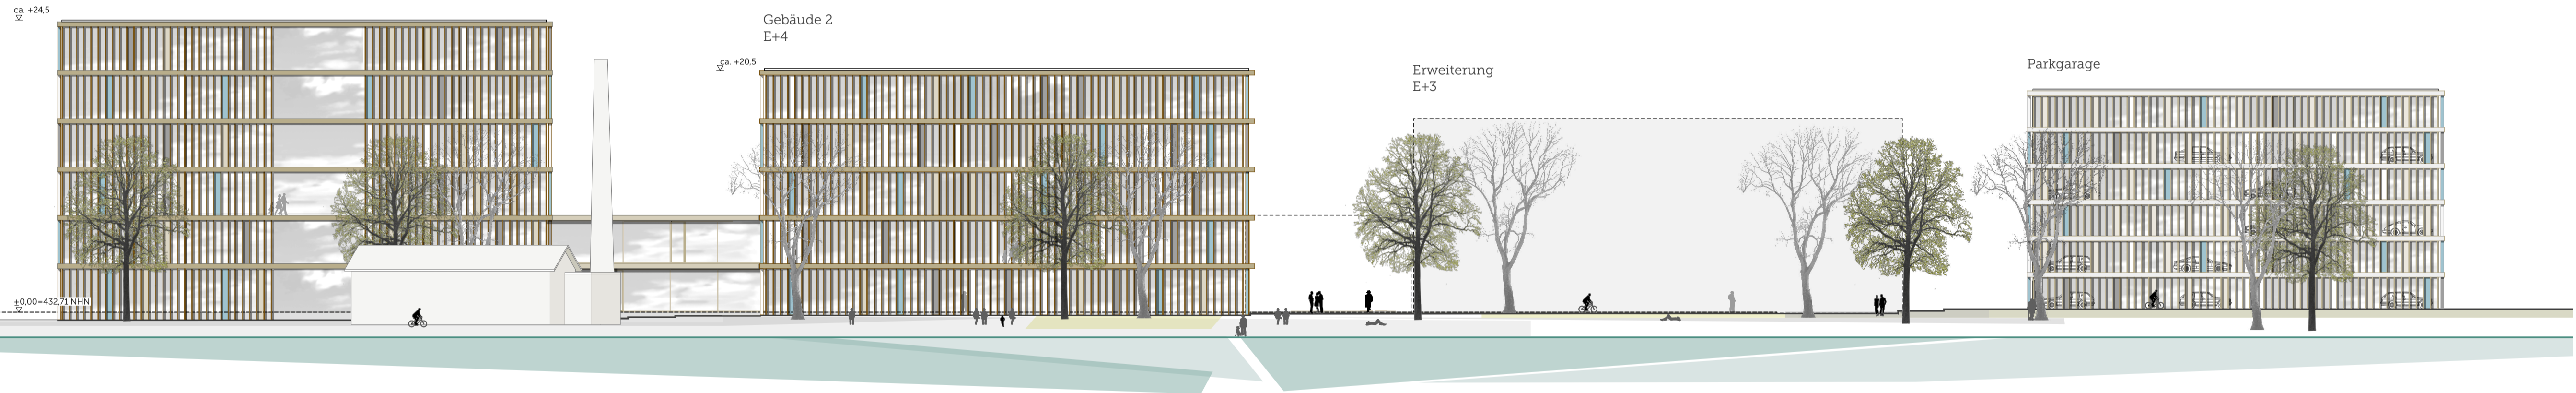

STAND 02.02.2021: REDUZIERUNG AUF 2 BAUKÖRPER
Gebäude 1
E+5

Ansicht Kocher 1: 300