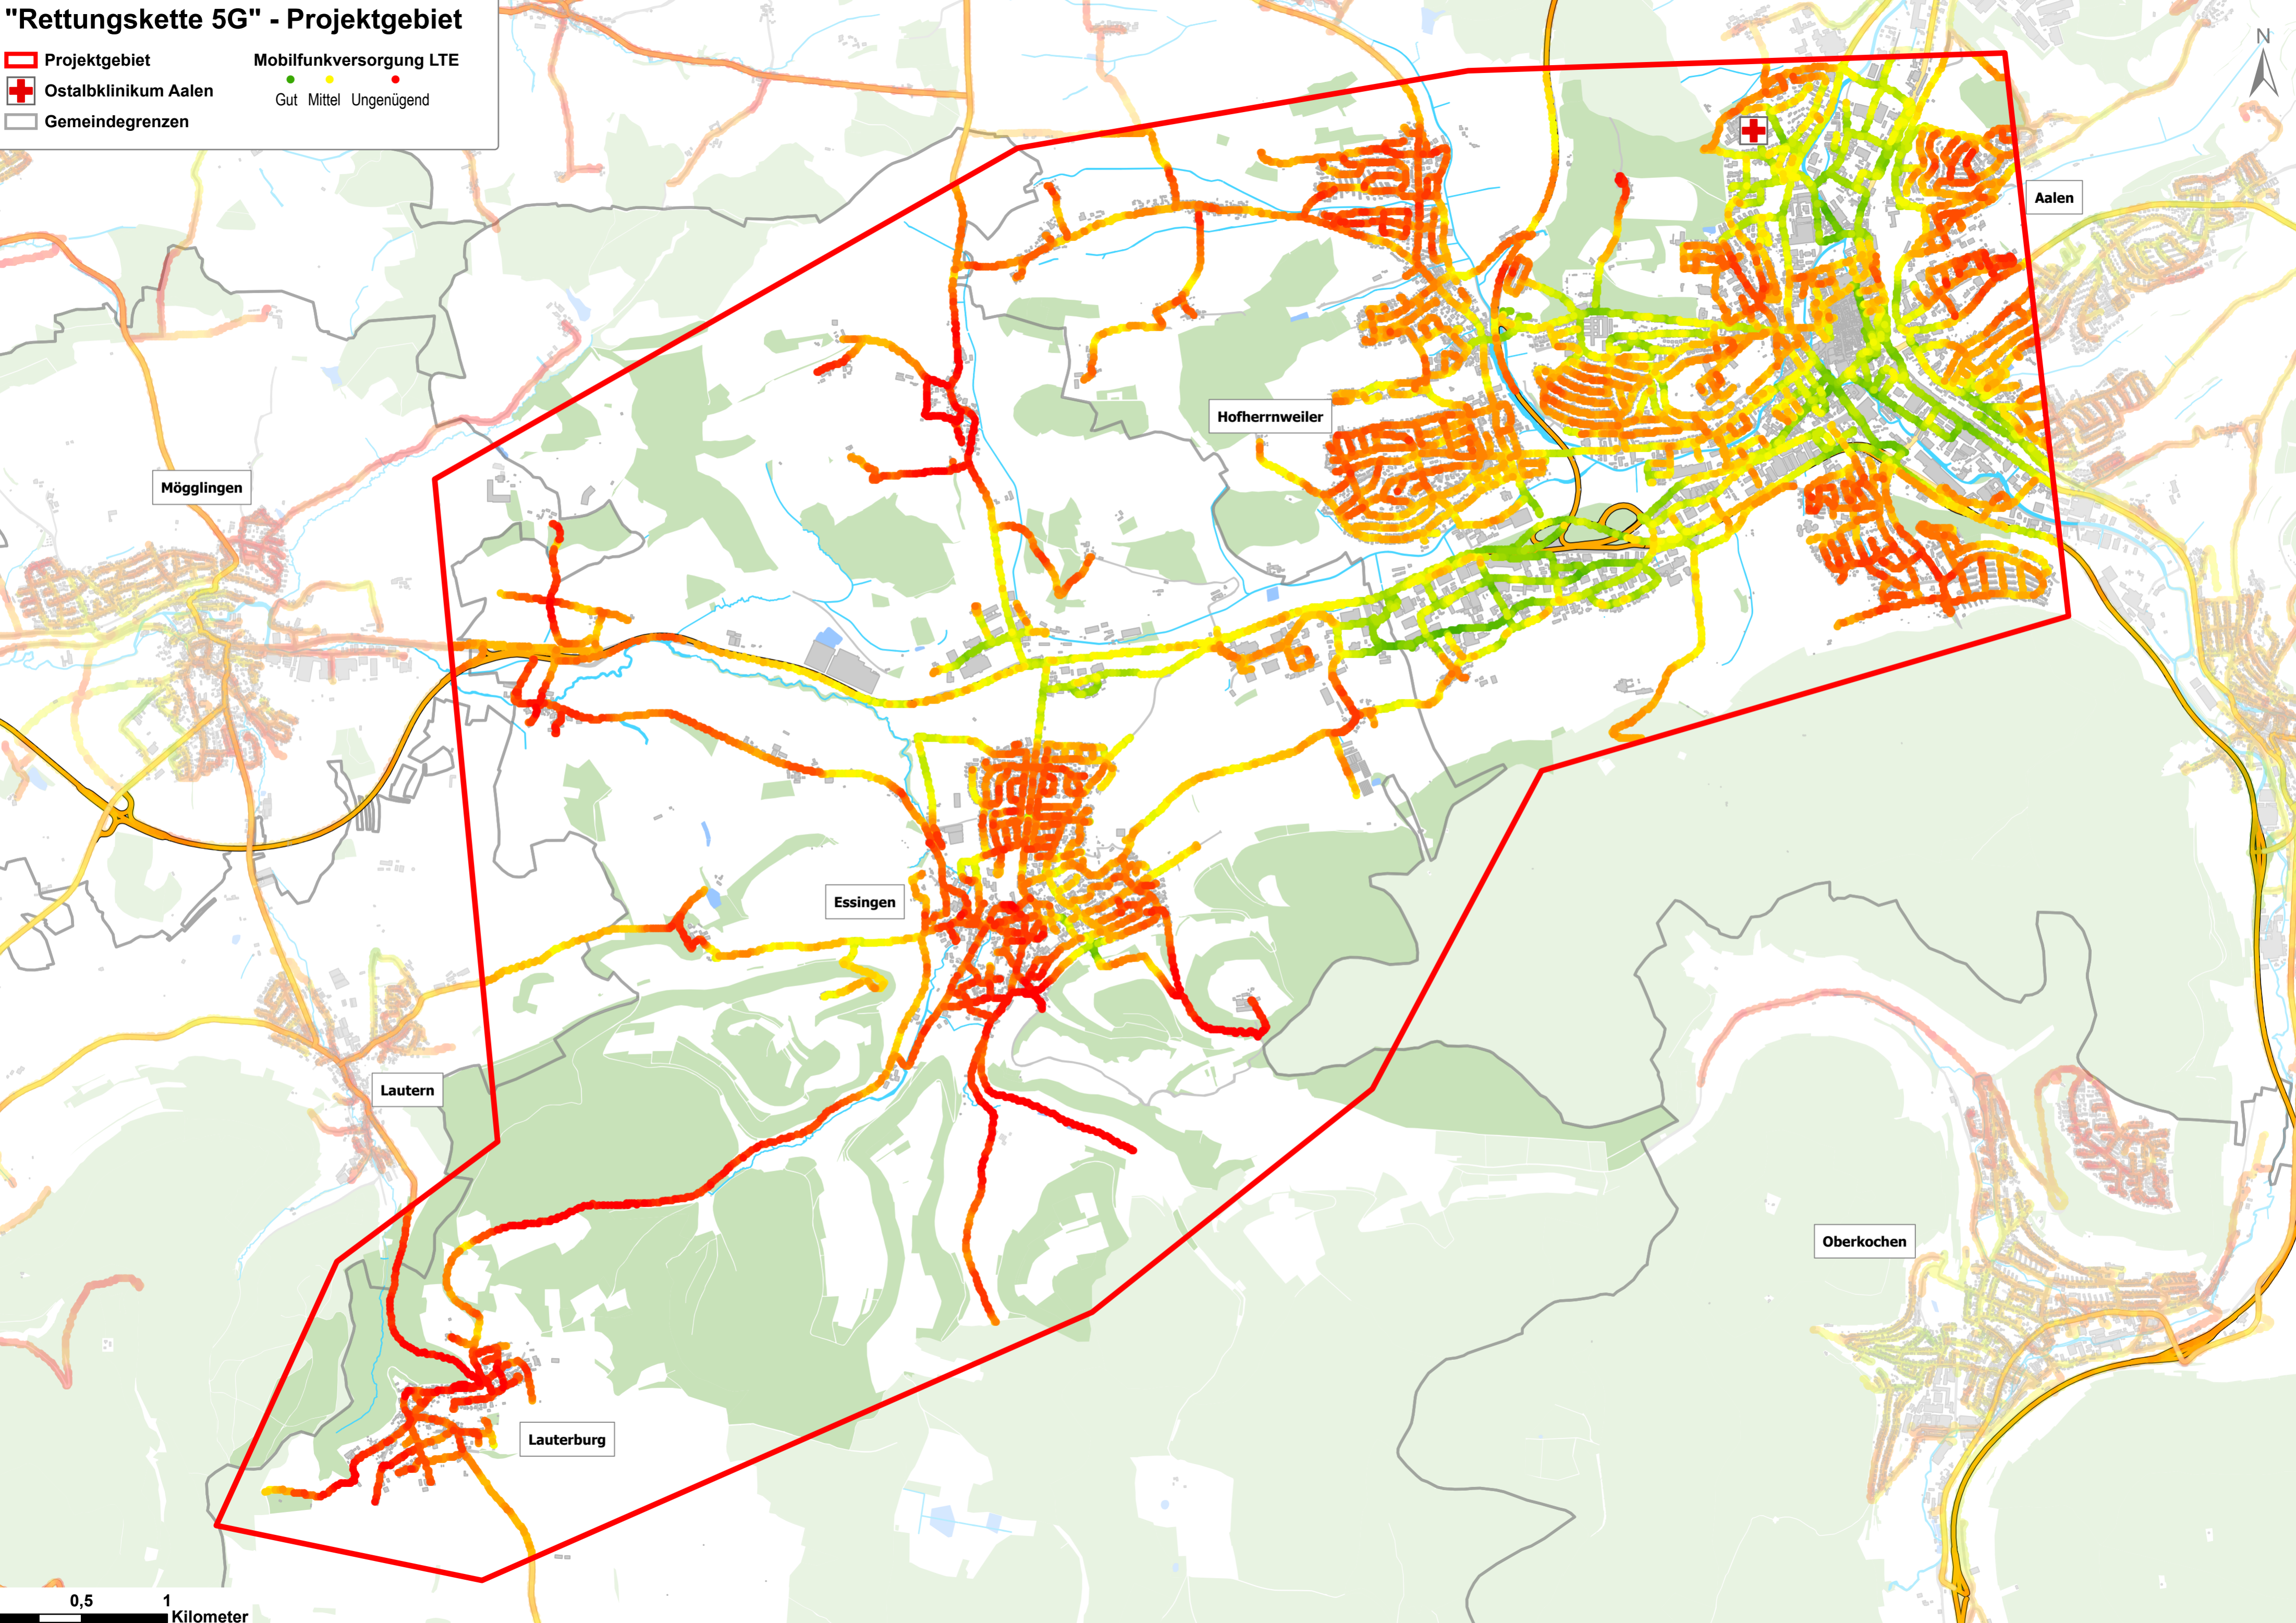

"Rettungskette 5G" - Projektgebiet

Projektgebiet
 Projektgebiet

Mobilfunkversorgung LTE
 Gut  Mittel  Ungenügend

Ostalbzentrum Aalen
 Ostalbzentrum Aalen

Gemeindegrenzen
 Gemeindegrenzen

Möglingen

Hofherrweiler

Aalen

Essingen

Lautern

Lauterburg

Oberkochen