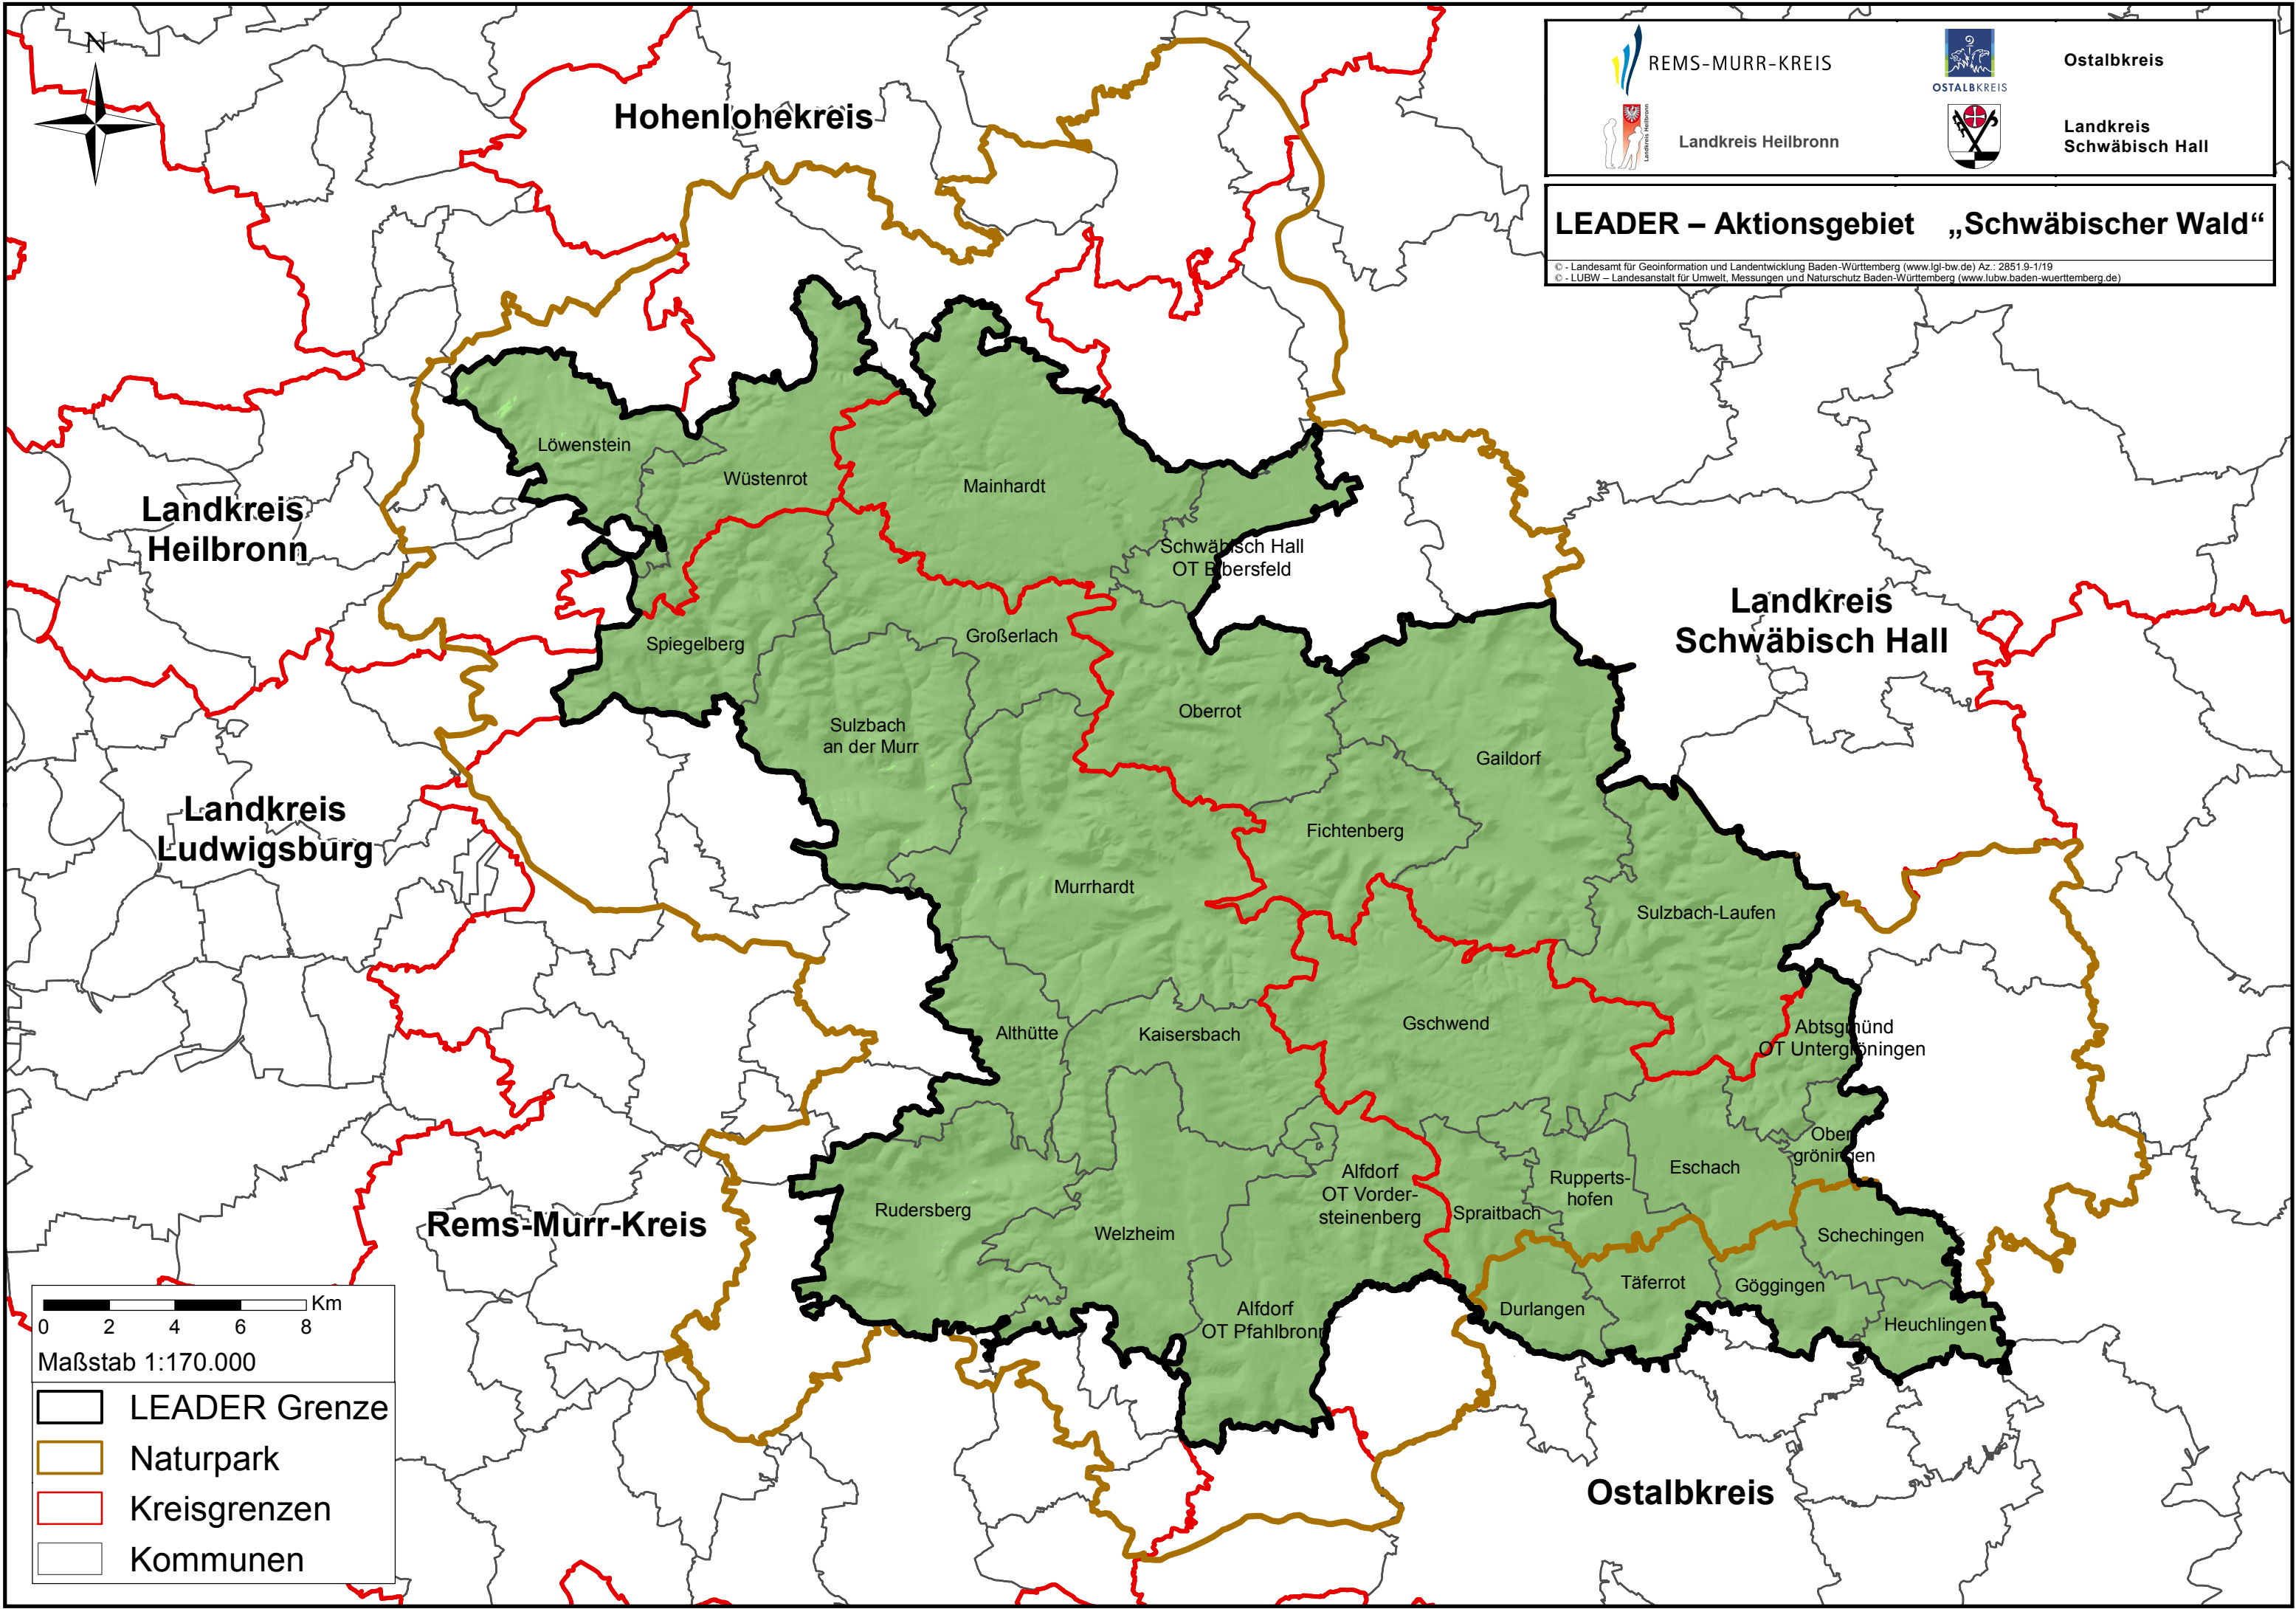

REMS-MURR-KREIS  
Landkreis Heilbronn

OSTALBKREIS  
Landkreis Schwäbisch Hall

**LEADER – Aktionsgebiet „Schwäbischer Wald“**

© - Landesamt für Geoinformation und Landentwicklung Baden-Württemberg (www.lgi-bw.de) Az.: 2851.9-1/19  
© - LUBW – Landesanstalt für Umwelt, Messungen und Naturschutz Baden-Württemberg (www.lubw.baden-wuerttemberg.de)

**Hohenlohekreis**

**Landkreis Heilbronn**

**Landkreis Schwäbisch Hall**

**Landkreis Ludwigsburg**

**Rems-Murr-Kreis**

**Ostalbkreis**

0 2 4 6 8 Km

Maßstab 1:170.000

-  LEADER Grenze
-  Naturpark
-  Kreisgrenzen
-  Kommunen

Löwenstein

Wüstenrot

Mainhardt

Schwäbisch Hall  
OT Ebersfeld

Spiegelberg

Großerlach

Sulzbach  
an der Murr

Oberrot

Gaildorf

Fichtenberg

Murrhardt

Sulzbach-Laufen

Althütte

Kaisersbach

Gschwend