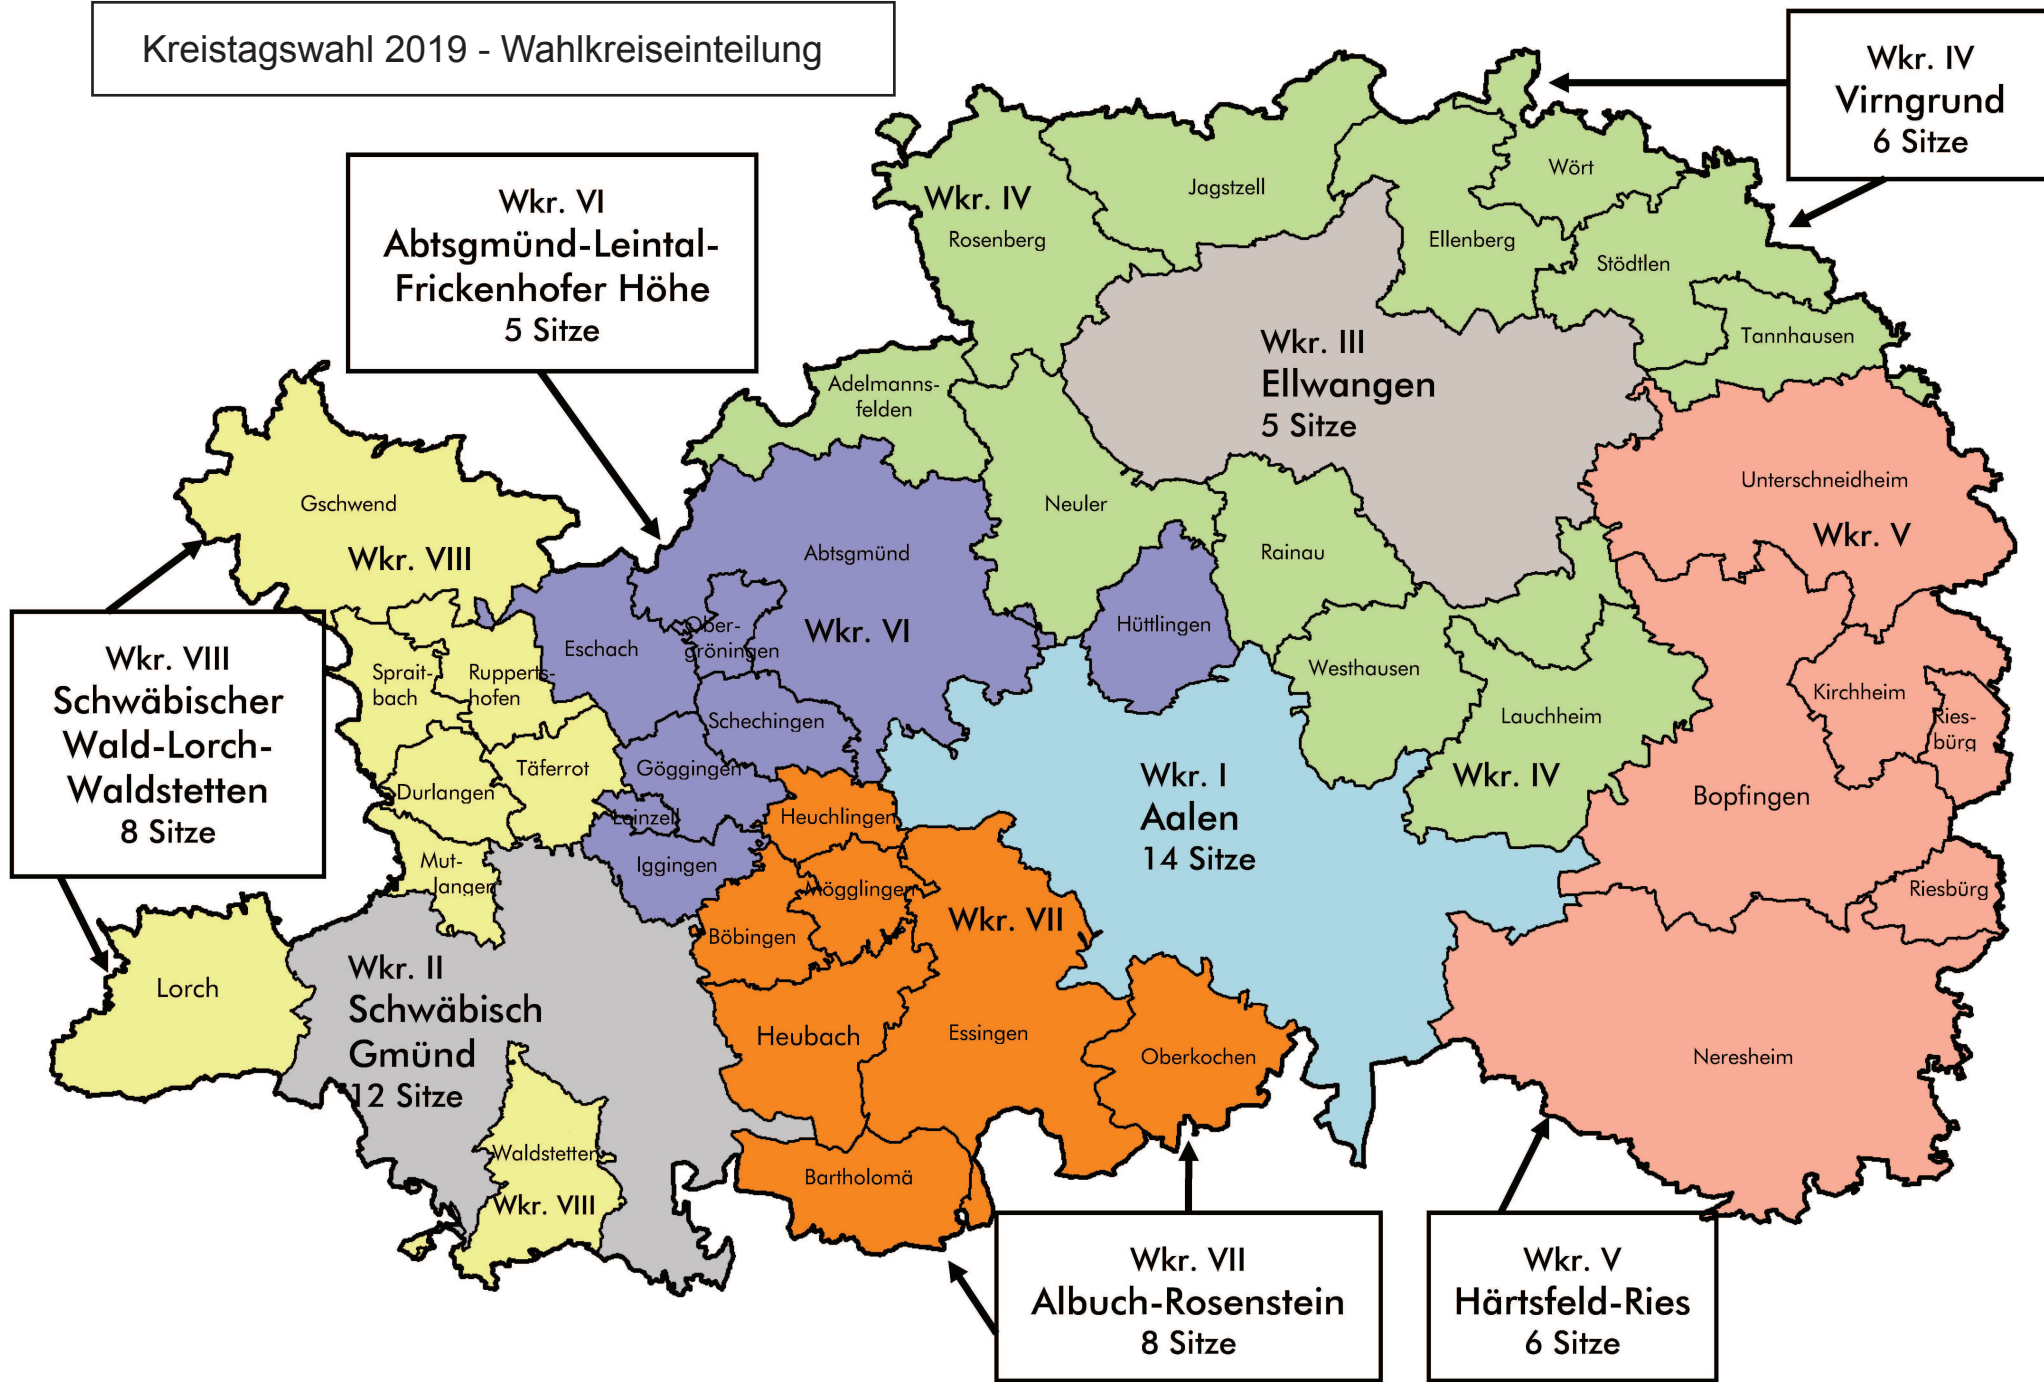

Kreistagswahl 2019 - Wahlkreiseinteilung

Wkr. IV
Virngrund
6 Sitze

Wkr. VI
Abtsgmünd-Leintal-
Frickenhofer Höhe
5 Sitze

Wkr. VIII
Schwäbischer
Wald-Lorch-
Waldstetten
8 Sitze

Wkr. VII
Albuch-Rosenstein
8 Sitze

Wkr. V
Härtsfeld-Ries
6 Sitze