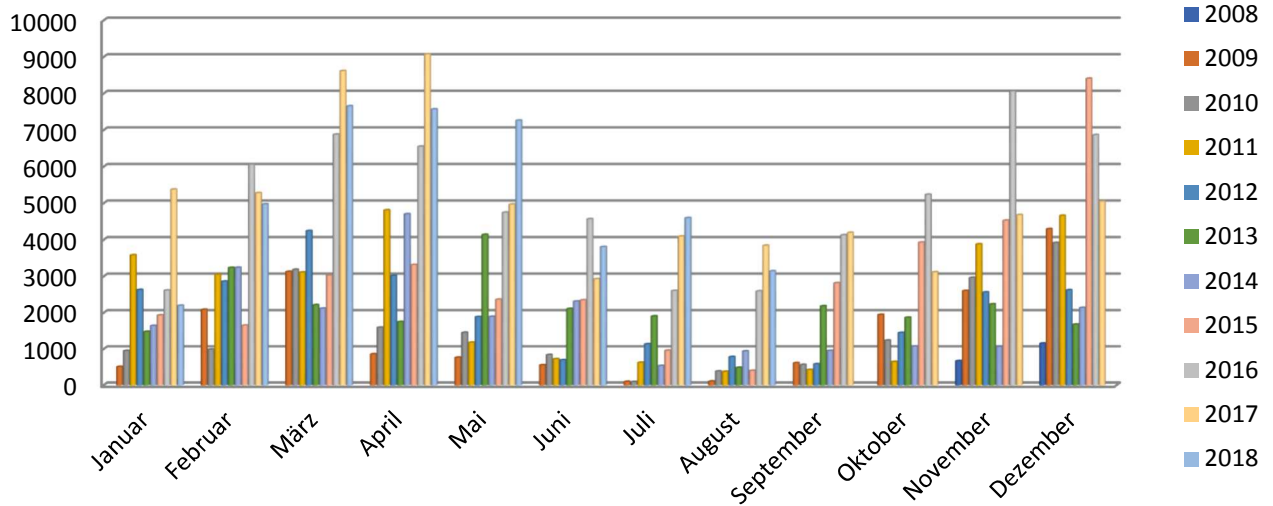

Vergleich vermarktete Festmeter 2008 - 2018 (Stand 31.08.2018)

Anzahl der Geschäftsvorfälle 2008 bis August 2018