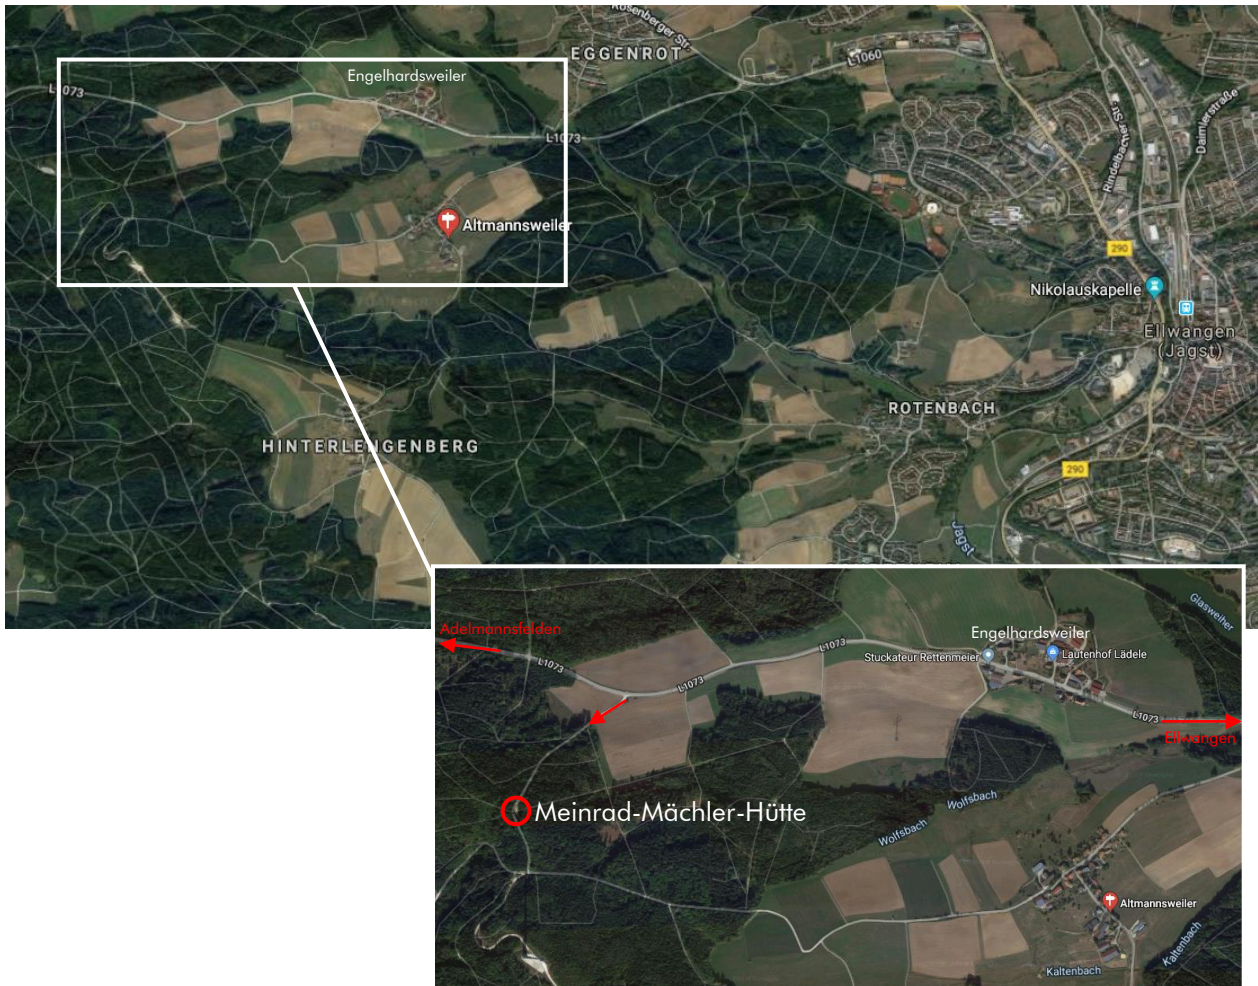

Anfahrtsskizze

Meinrad-Mächler-Hütte
Altmannsweiler in Ellwangen (Jagst)

Die Einfahrt zur Meinrad-Mächler-Hütte liegt an der L1073 zwischen Engelhardsweiler und Adelmannsfelden.