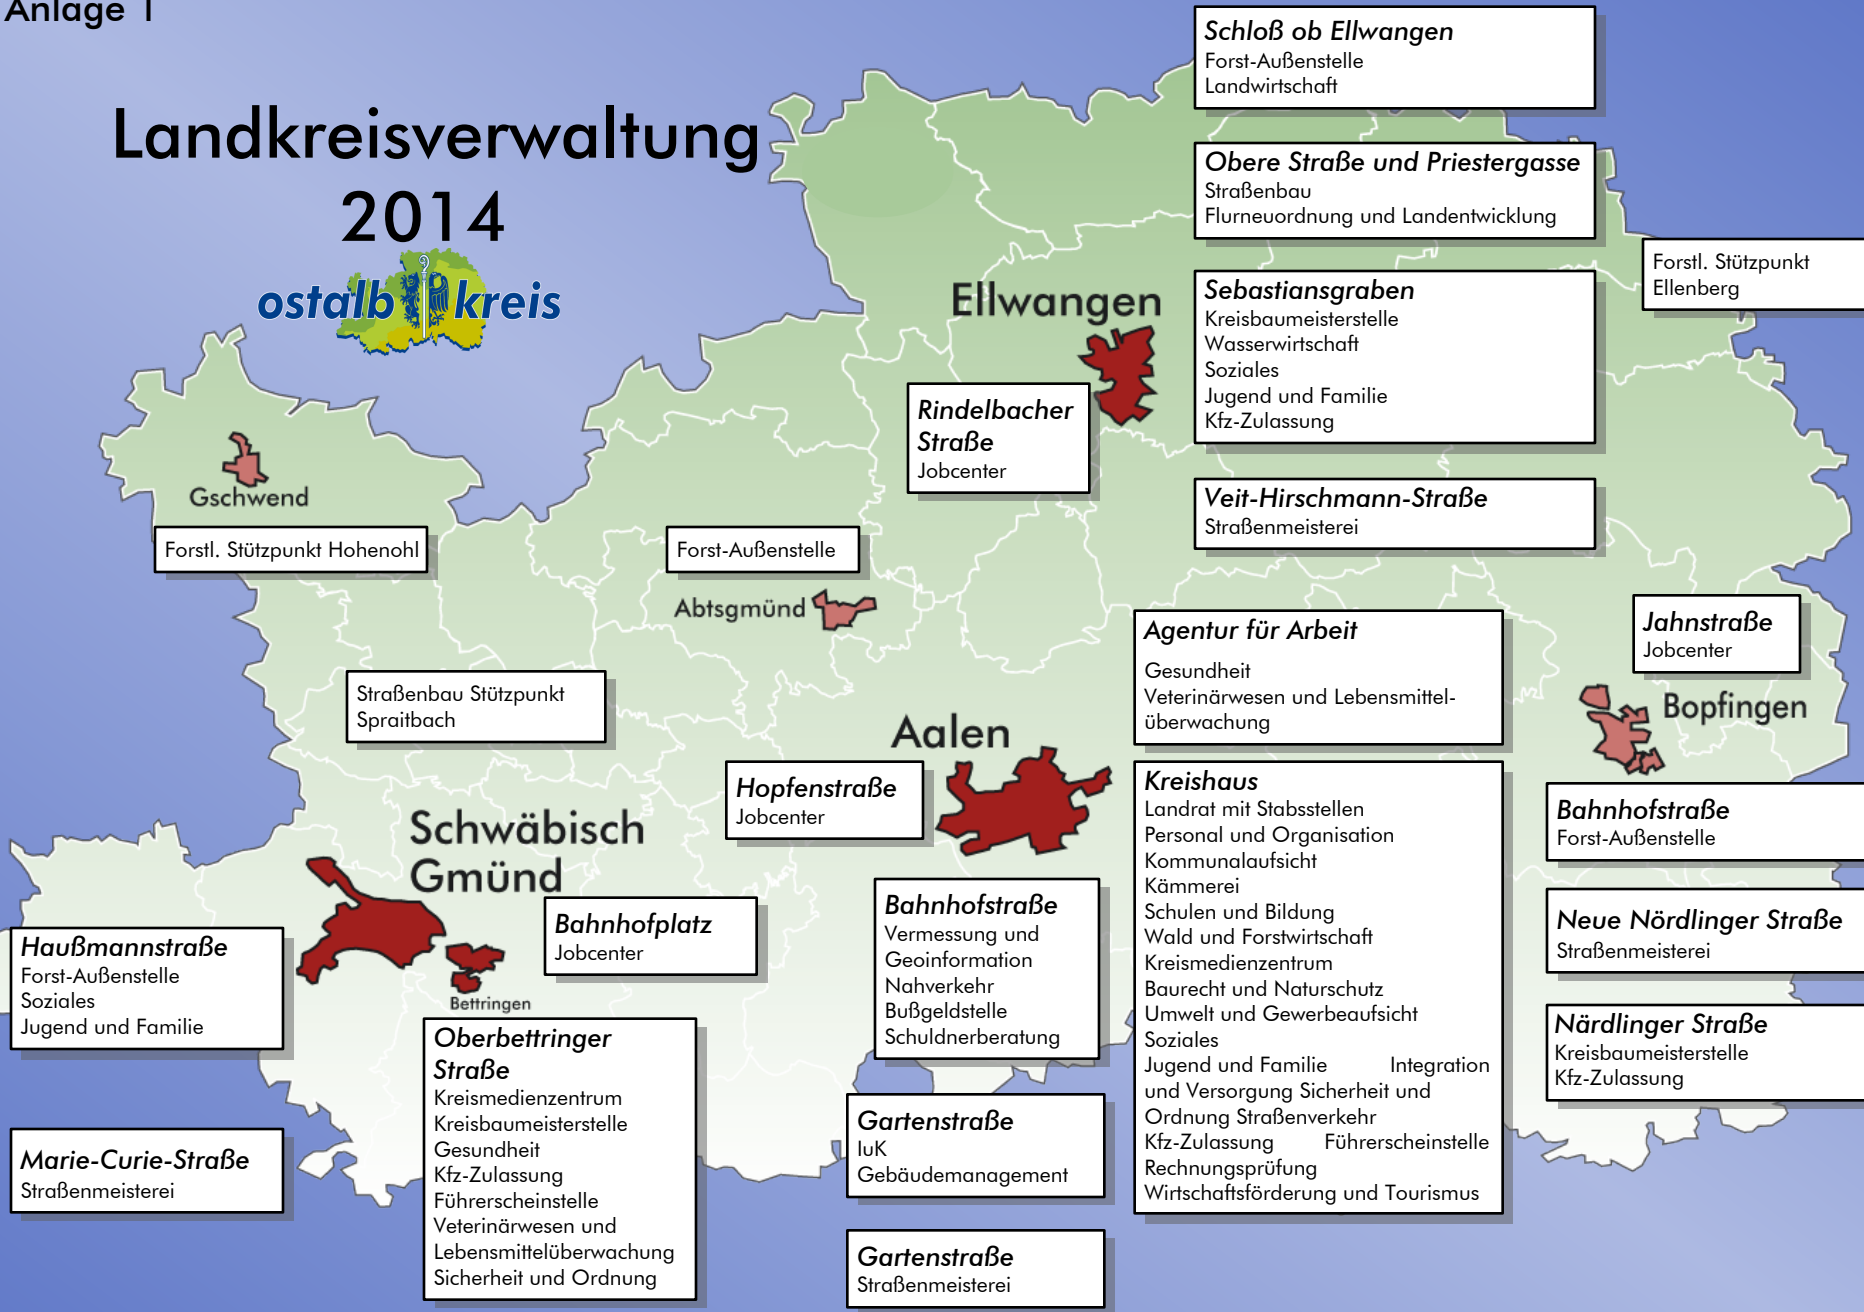

Landkreisverwaltung 2014

Schloß ob Ellwangen
Forst-Außenstelle
Landwirtschaft

Obere Straße und Priestergasse
Straßenbau
Flurneuordnung und Landentwicklung

Sebastiansgraben
Kreisbaumeisterstelle
Wasserwirtschaft
Soziales
Jugend und Familie
Kfz-Zulassung

Forstl. Stützpunkt
Ellenberg

**Rindelbacher
Straße**
Jobcenter

Veit-Hirschmann-Straße
Straßenmeisterei

Gschwend
Forstl. Stützpunkt Hohenohl

Forst-Außenstelle

Abtsgmünd

Straßenbau Stützpunkt
Spraitbach

Agentur für Arbeit
Gesundheit
Veterinärwesen und Lebensmittel-
überwachung

Jahnstraße
Jobcenter

Aalen

Hopfenstraße
Jobcenter

Bopfingen

**Schwäbisch
Gmünd**

Bahnhofstraße
Forst-Außenstelle

Haußmannstraße
Forst-Außenstelle
Soziales
Jugend und Familie

Bahnhofplatz
Jobcenter

Bahnhofstraße
Vermessung und
Geoinformation
Nahverkehr
Bußgeldstelle
Schuldnerberatung

Neue Nördlinger Straße
Straßenmeisterei

**Oberbettringer
Straße**
Kreismedienzentrum
Kreisbaumeisterstelle
Gesundheit
Kfz-Zulassung
Führerscheinstelle
Veterinärwesen und
Lebensmittelüberwachung
Sicherheit und Ordnung