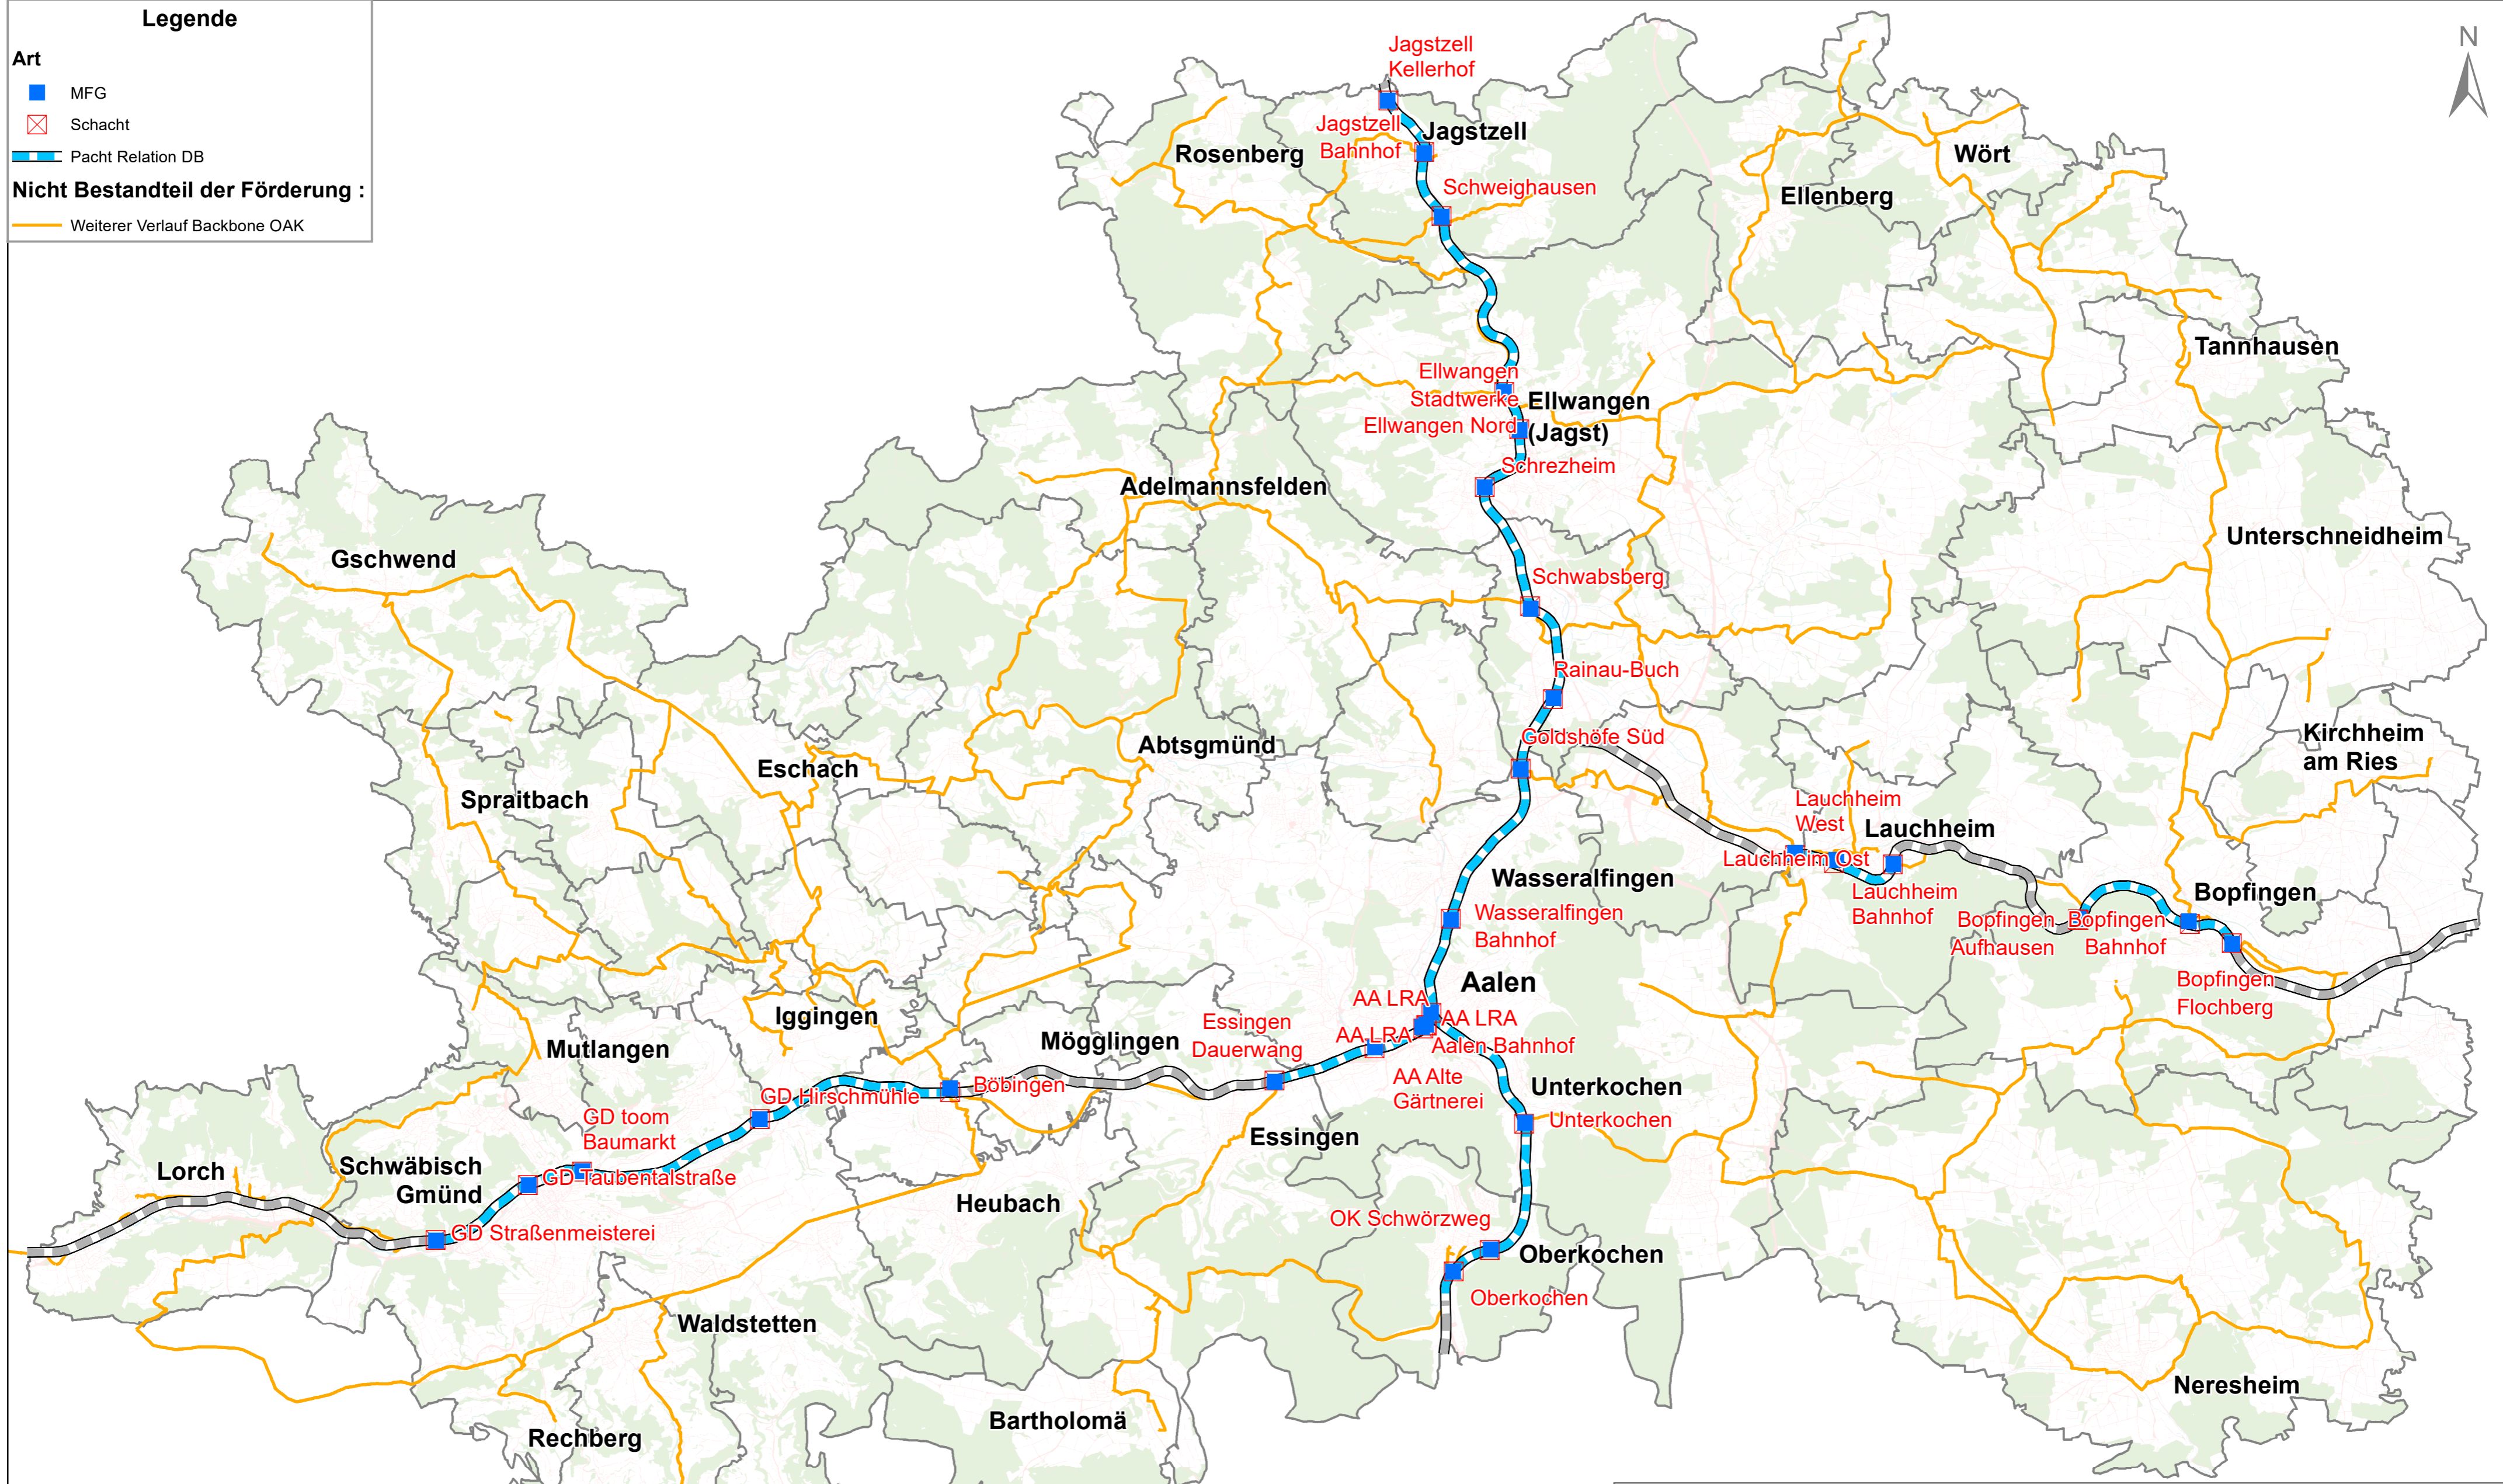

Legende

- Art
- MFG
 - Schacht
 - Pacht Relation DB

Nicht Bestandteil der Förderung :

- Weiterer Verlauf Backbone OAK

Backbone Ostalbkreis Geplante Verlegung im Bahntrog nach TKG§77c

Anpachtung Infrastruktur der DB Netze AG,
Neuverlegung Anschlüsse an Backbone OAK

Gefertigt: 27.01.2021
Breitbandkompetenzzentrum OAK