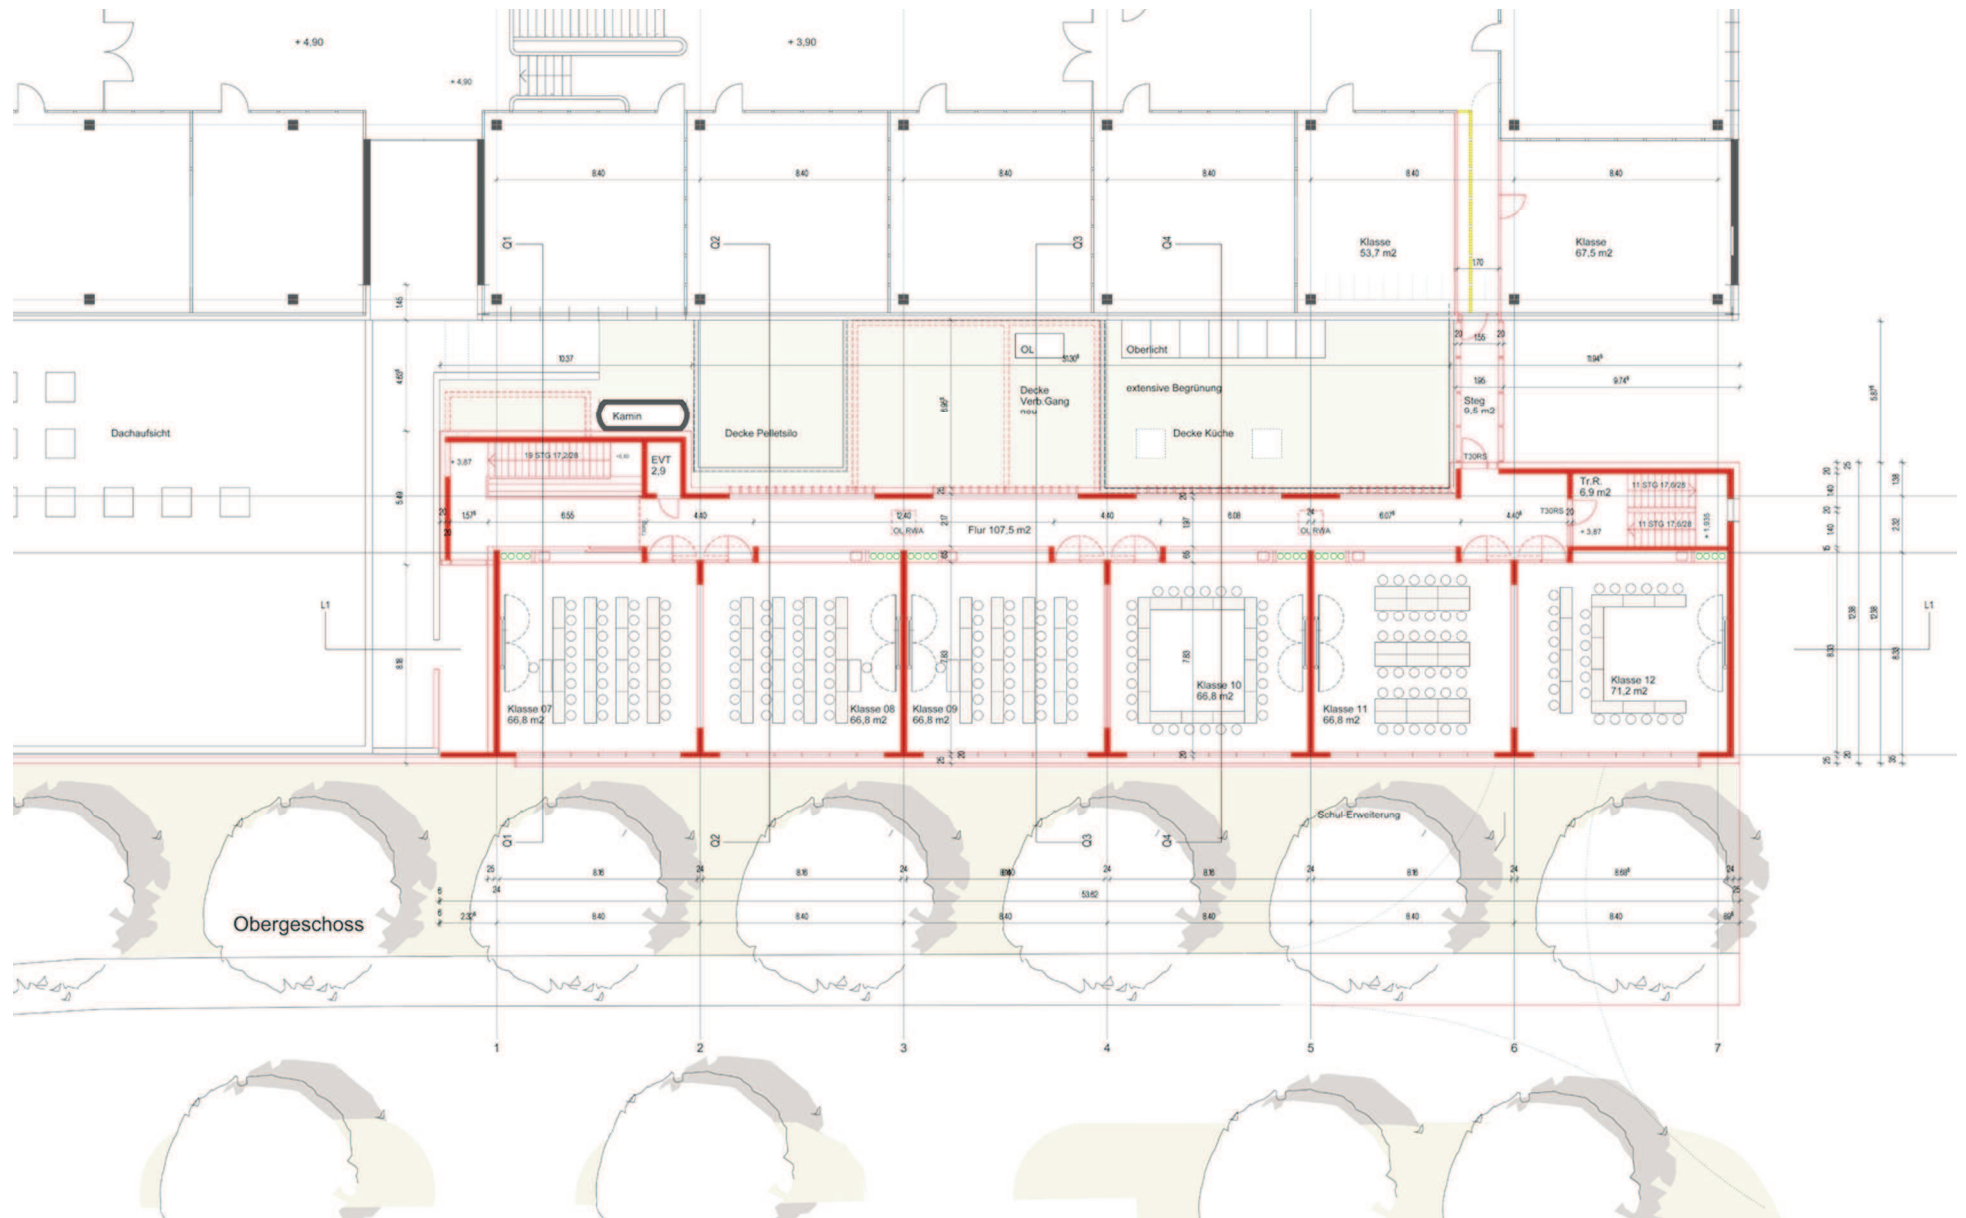

Erweiterung des Kreisberufschulzentrum in Schwäbisch Gmünd

Lageplan

Grundriss Obergeschoss

Detail Mauerwerksfassade