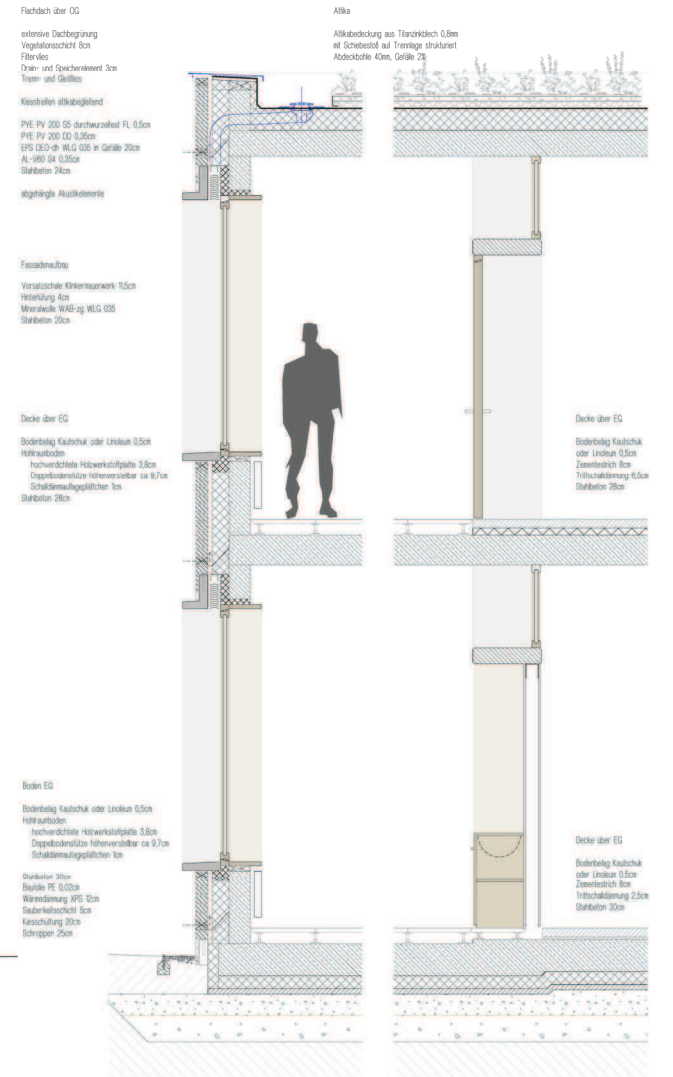

Erweiterung des Kreisberufschulzentrum in Schwäbisch Gmünd

Lageplan

Grundriss Obergeschoss

Detail Mauerwerksfassade