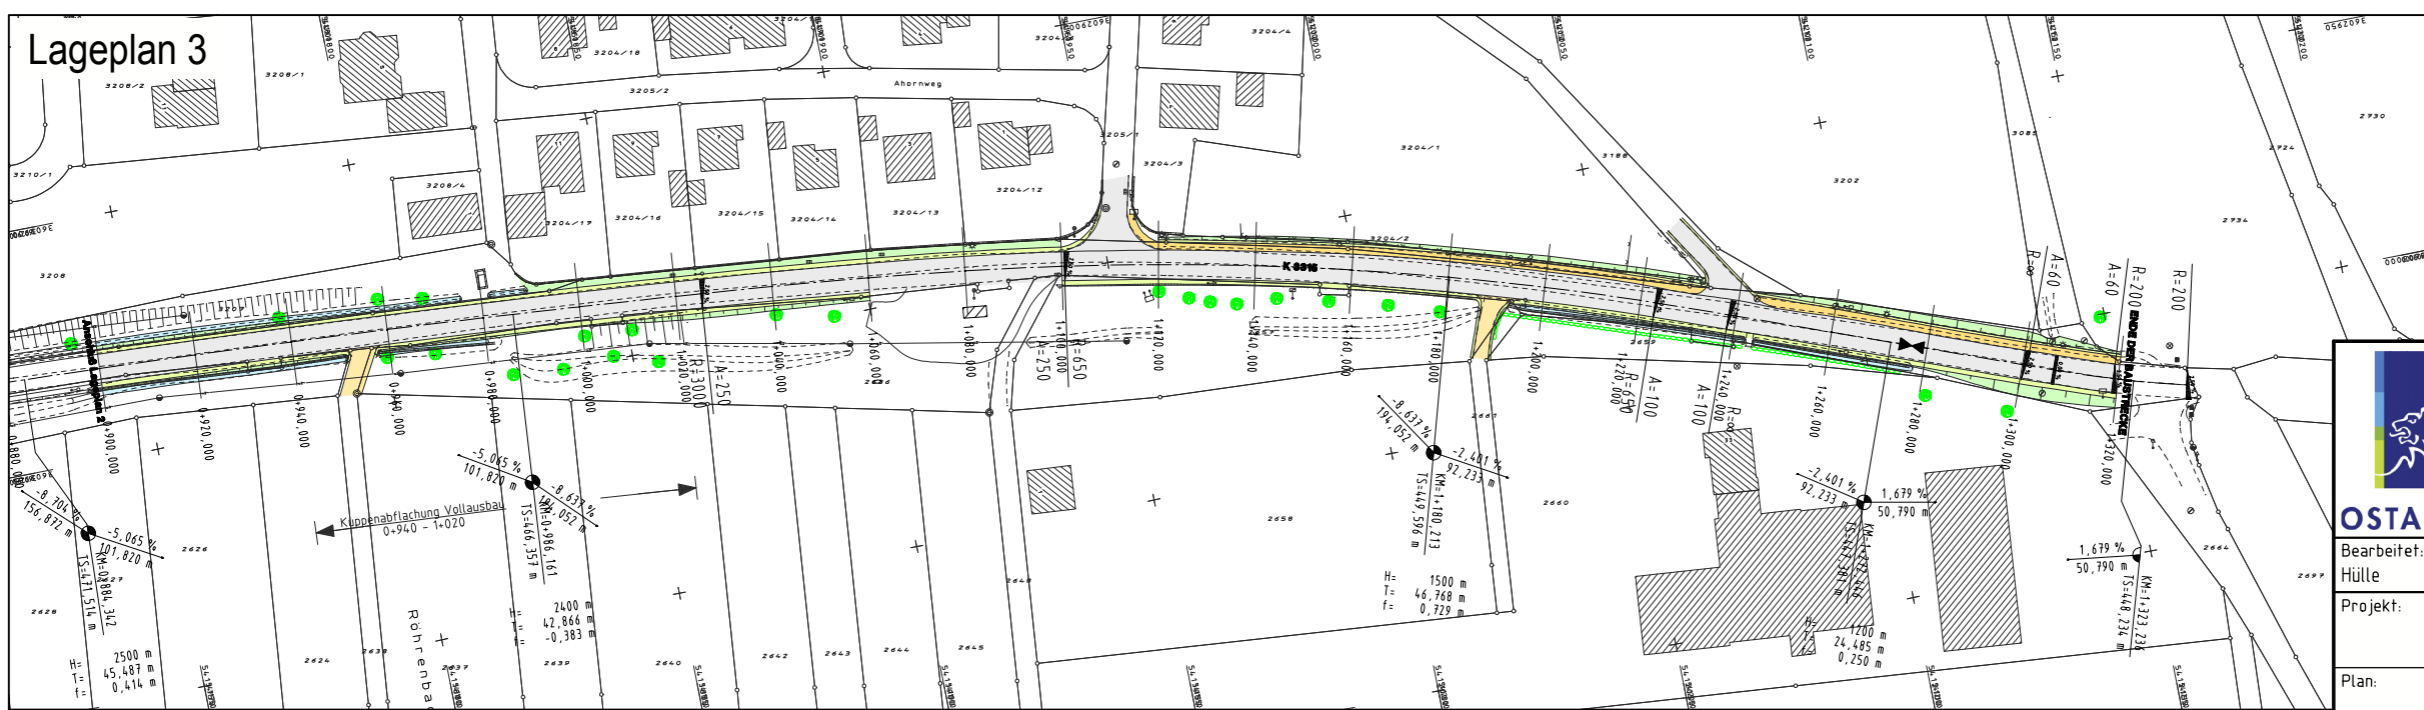

Lageplan 1

Lageplan 2

Lageplan 3

Landratsamt Ostalbkreis
Geschäftsbereich Straßenbau

Obere Straße 13
73479 Ellwangen
Tel. 07961/567-221

Bearbeitet: Hülle	Gezeichnet: Hülle, 16.10.2014	Datum: 16.10.2014
Projekt: Ausbau der K 3315 zwischen der Bahnlinie und der K 3316		
Plan: Übersichtsplan Anlage 1		Maßstab: unmaßstäblich