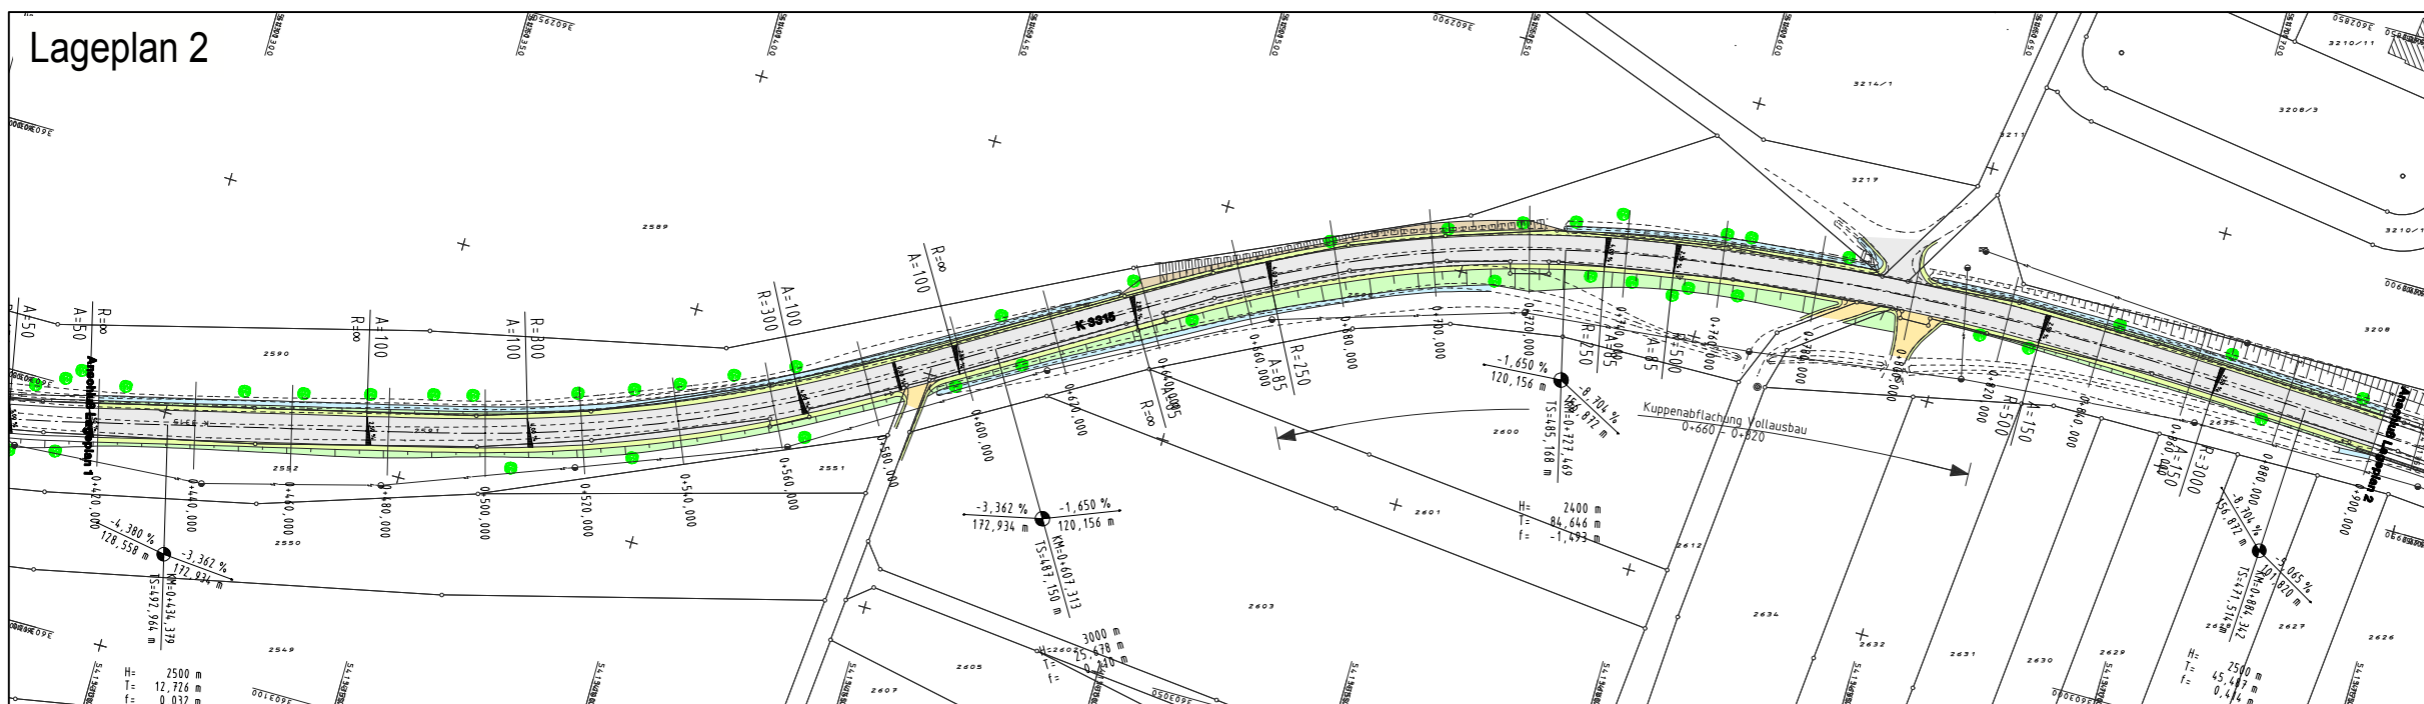

Lageplan 1

Lageplan 2

Lageplan 3

Landratsamt Ostalbkreis
Geschäftsbereich Straßenbau

Obere Straße 13
73479 Ellwangen
Tel. 07961/567-221

Bearbeitet: Hülle	Gezeichnet: Hülle, 16.10.2014	Datum: 16.10.2014
Projekt: Ausbau der K 3315 zwischen der Bahnlinie und der K 3316		
Plan: Übersichtsplan Anlage 1		Maßstab: unmaßstäblich