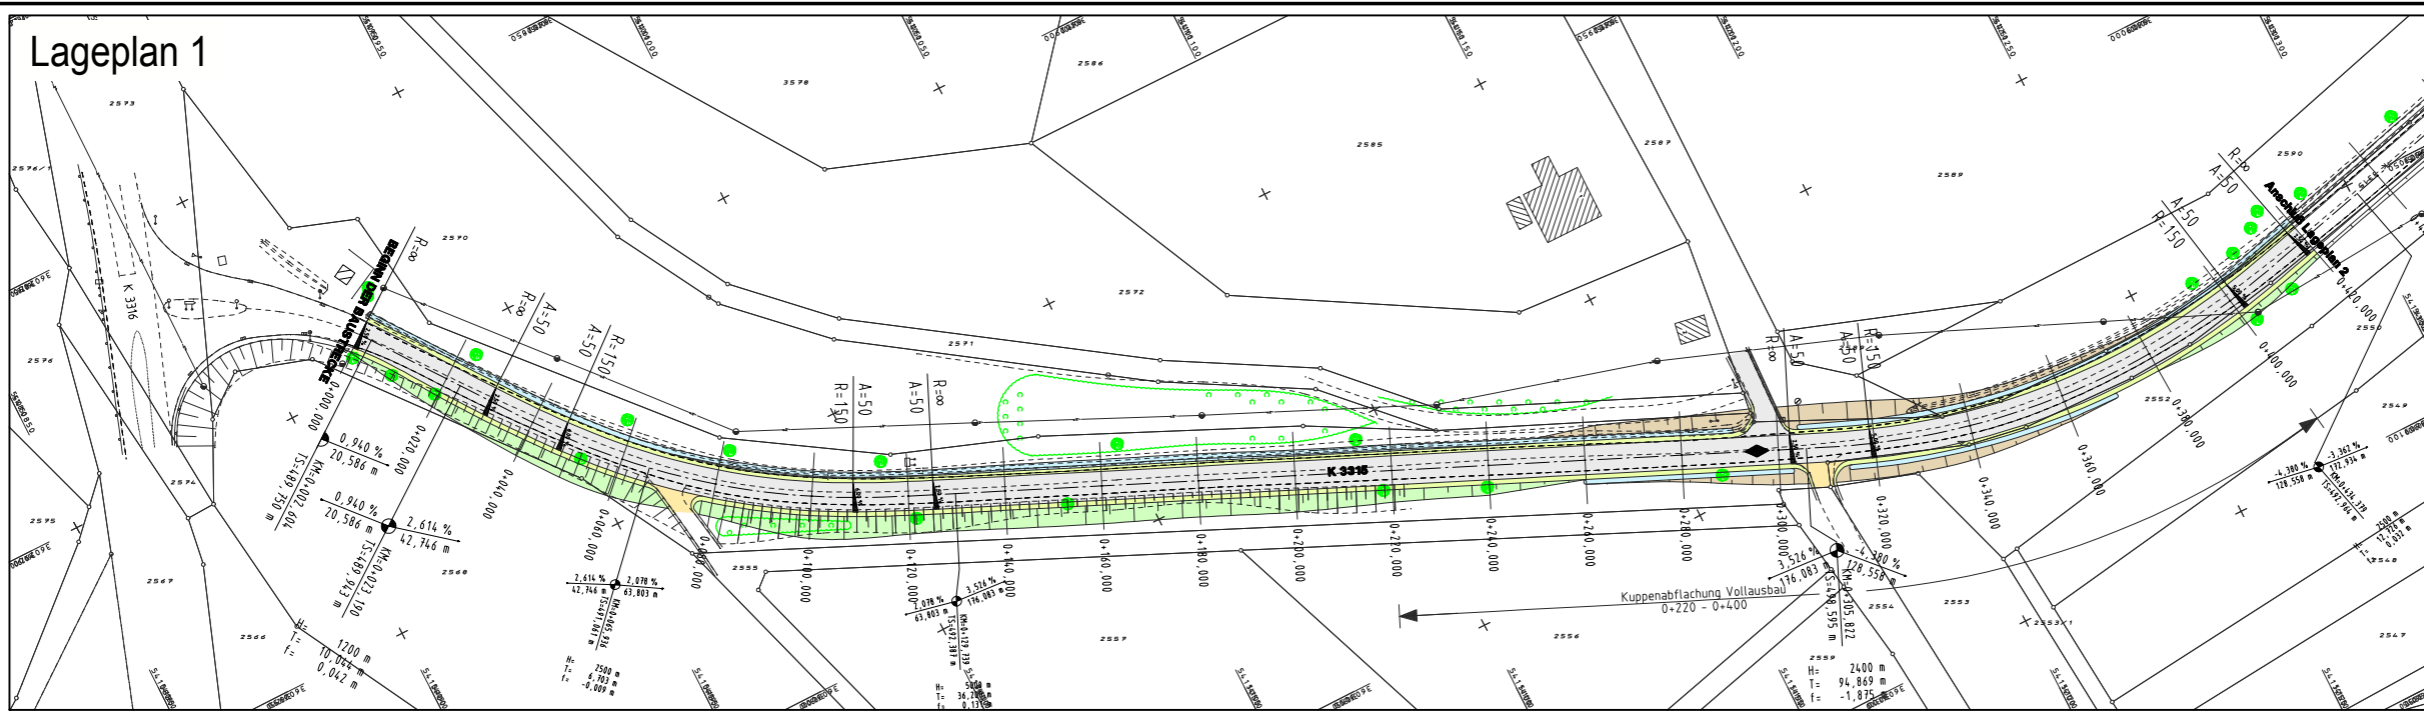

Lageplan 1

Lageplan 2

Lageplan 3

Landratsamt Ostalbkreis
Geschäftsbereich Straßenbau

Obere Straße 13
73479 Ellwangen
Tel. 07961/567-221

Bearbeitet: Hülle	Gezeichnet: Hülle, 16.10.2014	Datum: 16.10.2014
Projekt: Ausbau der K 3315 zwischen der Bahnlinie und der K 3316		
Plan: Übersichtsplan Anlage 1		Maßstab: unmaßstäblich